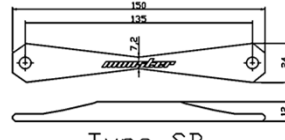

必ずご確認ください。

Type-SA

Type-SB

※「適合リスト」に掲載されている車両は本品の適合を確認または検討した際、使用した車両になります。

※ 適合リストに記載の無い車両でも、取付条件が合えば適合します。他車両、バッテリーにおける適合は別添の「現車確認用寸法データ」をご確認の上、ステーの形状を確認してください。

※ 適合リストに記載のある車両でも、グレードや年式、車両の仕様、もしくはバッテリーの仕様によっては取付できない場合があります。必ず本品の寸法をご確認の上、実車へ取付け可能かどうか事前に確認してください。