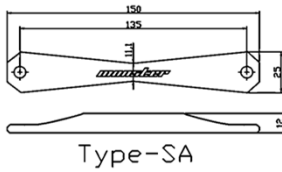

必ずご確認ください。

Type-SA

Type-SB

※「適合リスト」に掲載されている車両は本品の適合を確認または検討した際、使用した車両になります。

※ 適合リストに記載の無い車両でも、取付条件が合えば適合します。他車両、バッテリーにおける適合は別添の「現車確認用寸法データ」をご確認の上、ステーの形状を確認してください。

※ 適合リストに記載のある車両でも、グレードや年式、車両の仕様、もしくはバッテリーの仕様によっては取付できない場合があります。必ず本品の寸法をご確認の上、実車へ取付け可能かどうか事前に確認してください。