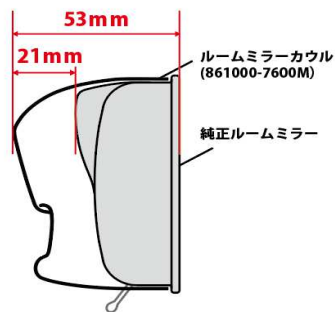

必ずご確認ください。

・スズキ防眩機能付ルームミラー車汎用 : 861000-7600M

ICHIKOH 8244 の刻印があるものに適合します。

・スズキ防眩機能無ルームミラー車汎用 : 861000-5500M

TOKAIDENSO 001 の刻印があるものに適合します。

※「適合リスト」に掲載されている車両は、本品の適合を調査、確認した車両になります。

※「適合リスト」に記載の無い車両でも、取付条件が合えば適合します。現車のルームミラーを確認してください。
上図の刻印が記載されているルームミラーに装着可能です。