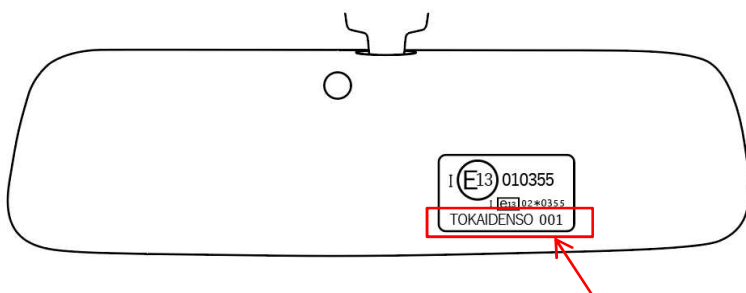

必ずご確認ください。

・スズキ防眩機能付ルームミラー車汎用 : 861000-7600M

ICHIKOH 8244 の刻印があるものに適合します。

・スズキ防眩機能無ルームミラー車汎用 : 861000-5500M

TOKAIDENSO 001 の刻印があるものに適合します。

※「適合リスト」に掲載されている車両は、本品の適合を調査、確認した車両になります。

※「適合リスト」に記載の無い車両でも、取付条件が合えば適合します。現車のルームミラーを確認してください。
上図の刻印が記載されているルームミラーに装着可能です。