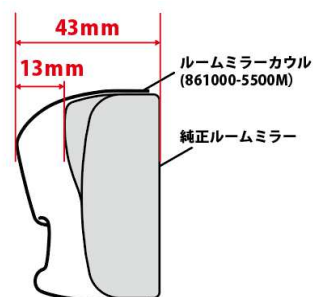

必ずご確認ください。

・スズキ防眩機能付ルームミラー車汎用 : 861000-7600M

ICHIKOH 8244 の刻印があるものに適合します。

・スズキ防眩機能無ルームミラー車汎用 : 861000-5500M

TOKAIDENSO 001 の刻印があるものに適合します。

※「適合リスト」に掲載されている車両は、本品の適合を調査、確認した車両になります。

※「適合リスト」に記載の無い車両でも、取付条件が合えば適合します。現車のルームミラーを確認してください。
上図の刻印が記載されているルームミラーに装着可能です。