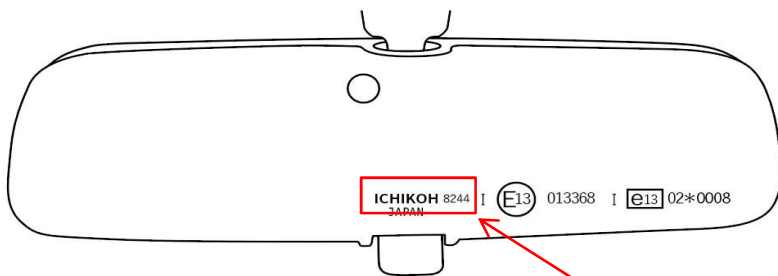

必ずご確認ください。

・スズキ防眩機能付ルームミラー車汎用 : 861000-7600M

ICHIKOH 8244 の刻印があるものに適合します。

・スズキ防眩機能無ルームミラー車汎用 : 861000-5500M

TOKAIDENSO 001 の刻印があるものに適合します。

※「適合リスト」に掲載されている車両は、本品の適合を調査、確認した車両になります。

※「適合リスト」に記載の無い車両でも、取付条件が合えば適合します。現車のルームミラーを確認してください。
上図の刻印が記載されているルームミラーに装着可能です。