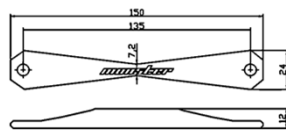

必ずご確認ください。

Type-SA

Type-SB

※「適合リスト」に掲載されている車両は本品の適合を確認または検討した際、使用した車両になります。

※ 適合リストに記載の無い車両でも、取付条件が合えば適合します。他車両、バッテリーにおける適合は別添の「現車確認用寸法データ」をご確認の上、ステーの形状を確認してください。

※ 適合リストに記載のある車両でも、グレードや年式、車両の仕様、もしくはバッテリーの仕様によっては取付できない場合があります。必ず本品の寸法をご確認の上、実車へ取付け可能かどうか事前に確認してください。