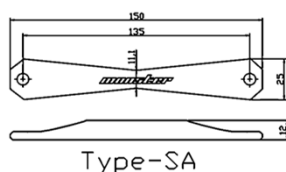

必ずご確認ください。

Type-SA

Type-SB

※「適合リスト」に掲載されている車両は本品の適合を確認または検討した際、使用した車両になります。

※ 適合リストに記載の無い車両でも、取付条件が合えば適合します。他車両、バッテリーにおける適合は別添の「現車確認用寸法データ」をご確認の上、ステーの形状を確認してください。

※ 適合リストに記載のある車両でも、グレードや年式、車両の仕様、もしくはバッテリーの仕様によっては取付できない場合があります。必ず本品の寸法をご確認の上、実車へ取付け可能かどうか事前に確認してください。